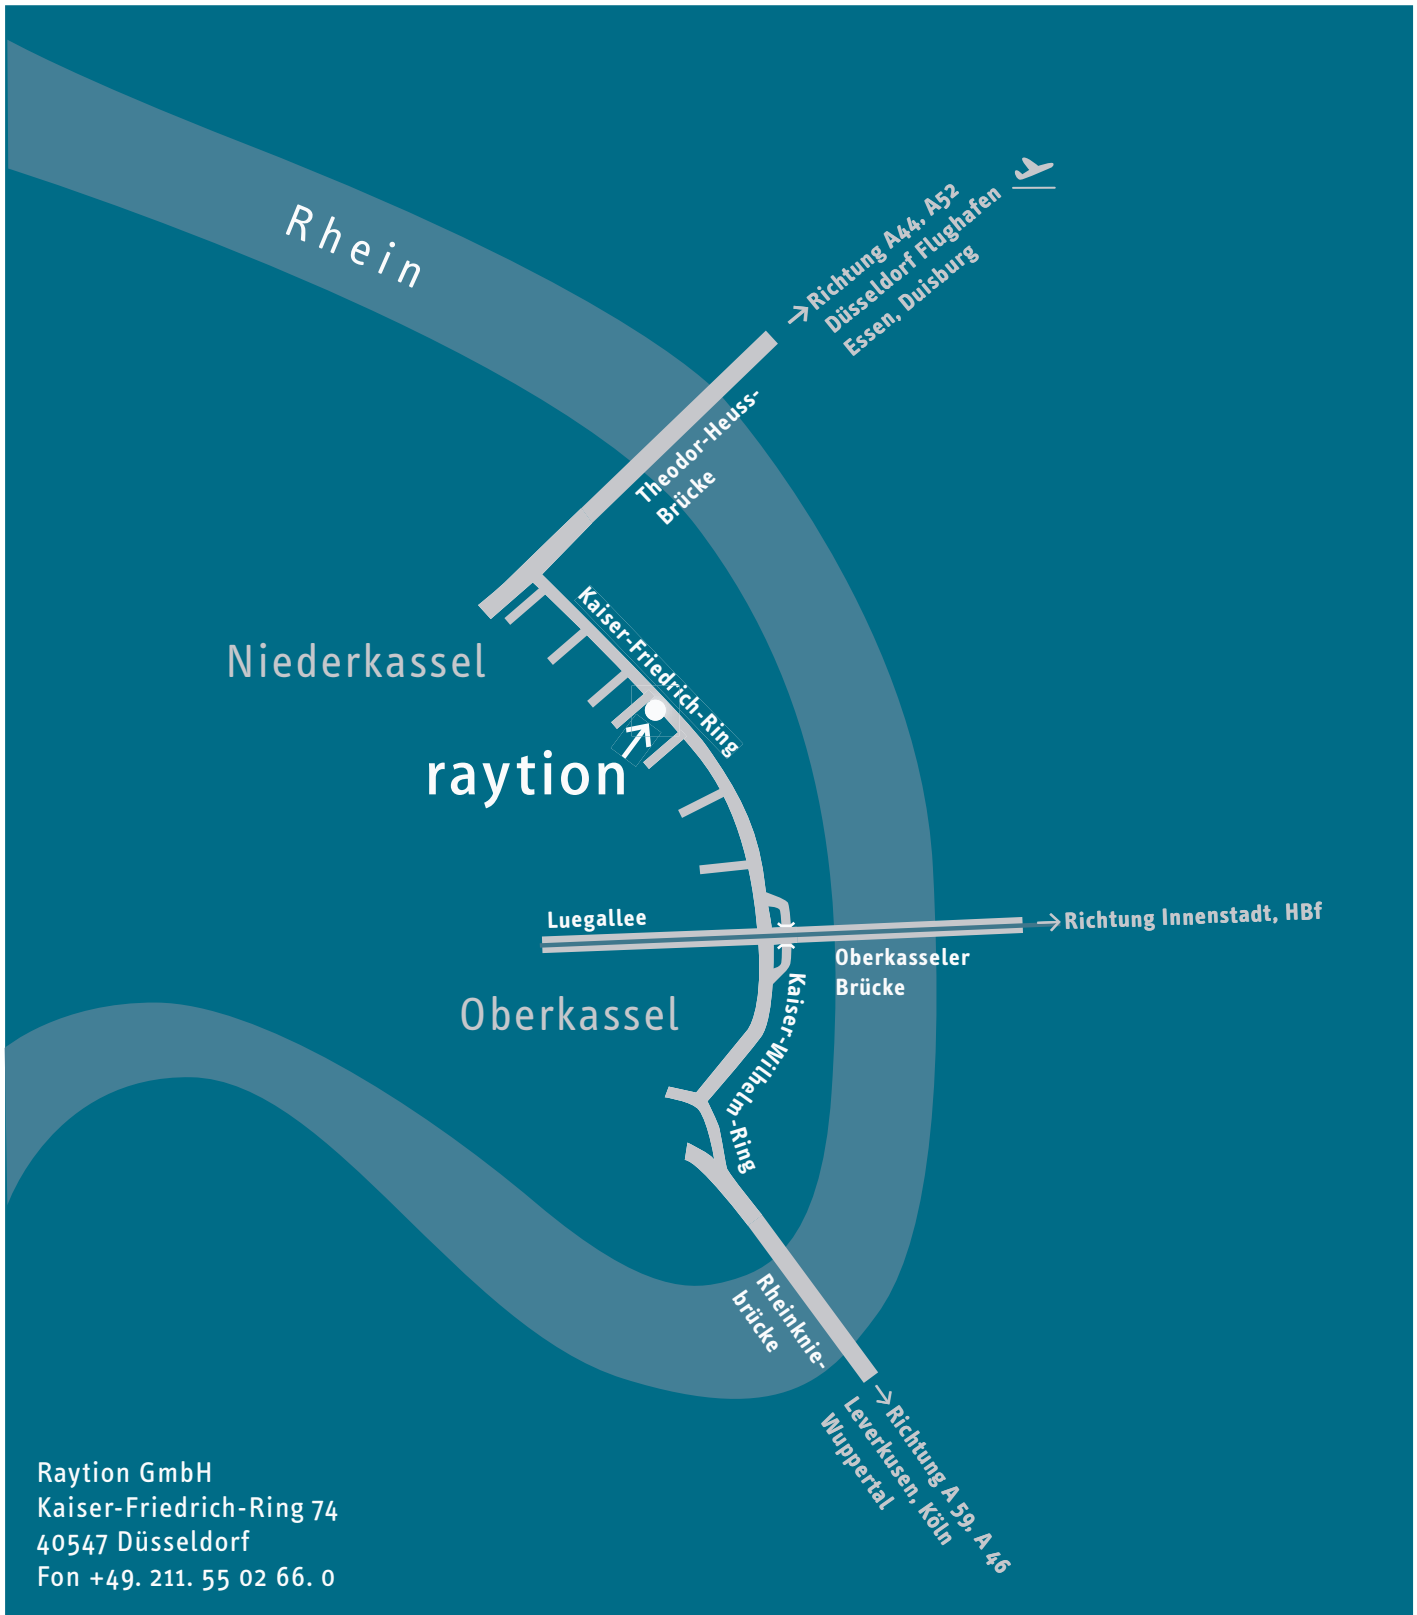

Raytion

Anfahrtsmöglichkeiten

Mit öffentlichen Verkehrsmitteln:

U70 U75 U76 U77

in Richtung Oberkassel
Haltestelle: Luegplatz
circa 10 Minuten Fußweg

Fahrzeiten:

Vom Hauptbahnhof:

Taxi	ca. 15 Min.
VRR	ca. 10 Min.*

Vom Flughafen Düsseldorf

Taxi	ca. 20 Min.
VRR (über HBf)	ca. 25 Min.*

* Fahrdauer bis Haltestelle Luegplatz